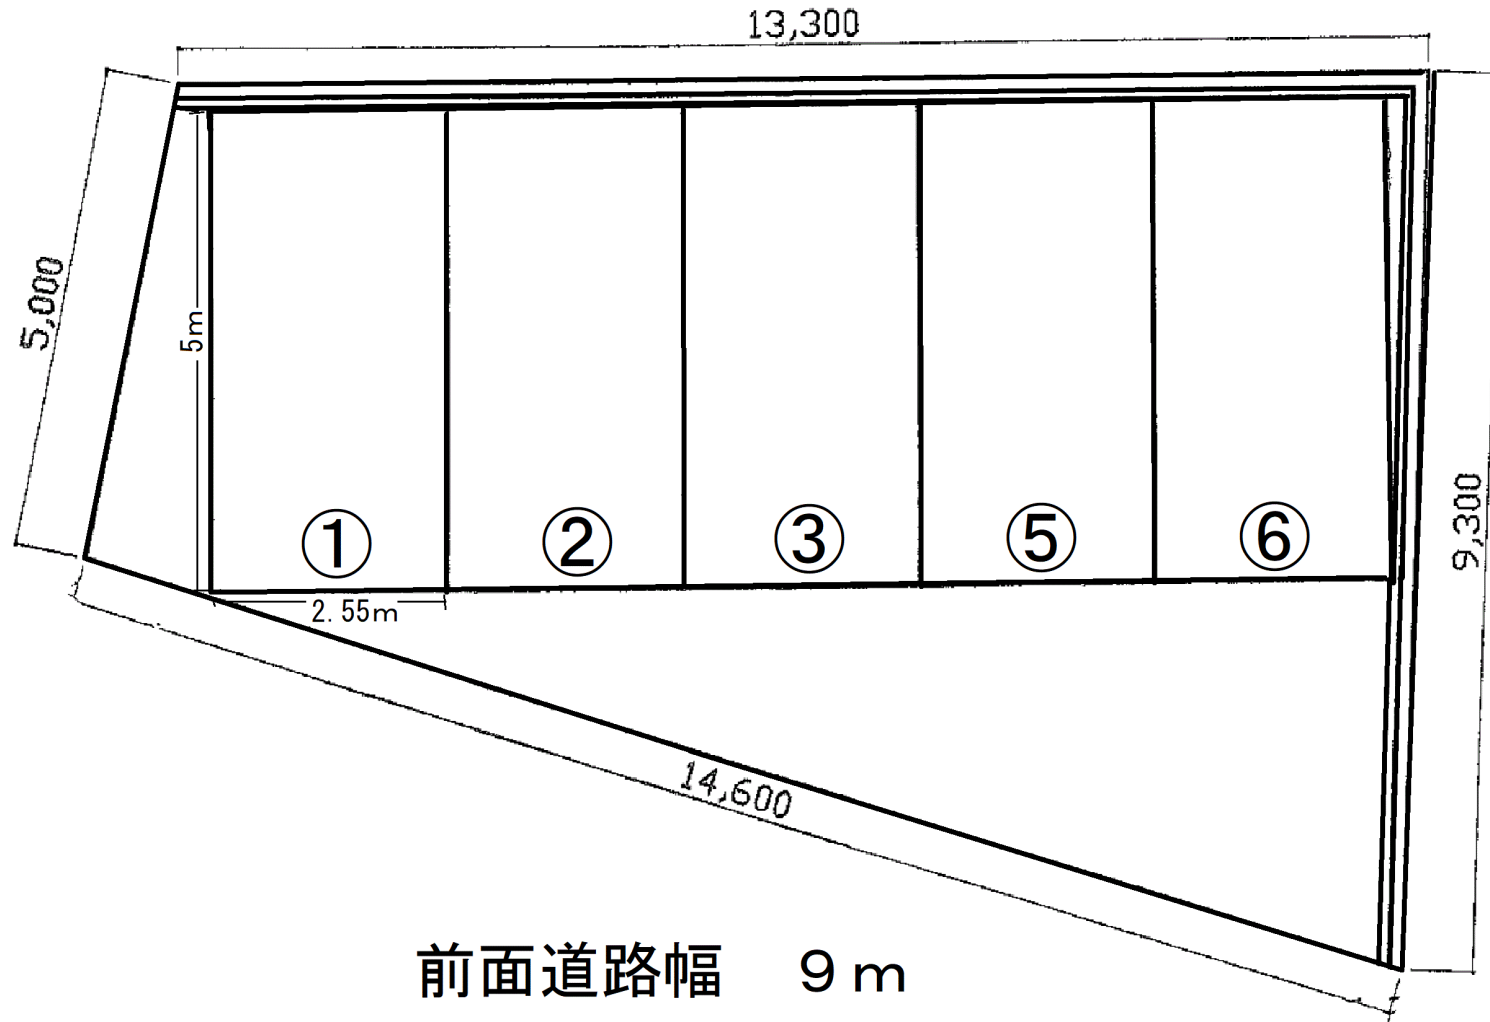

大東商店街第3和田モータープール

大阪市都島区大東町1丁目2-12

前面道路幅 9 m