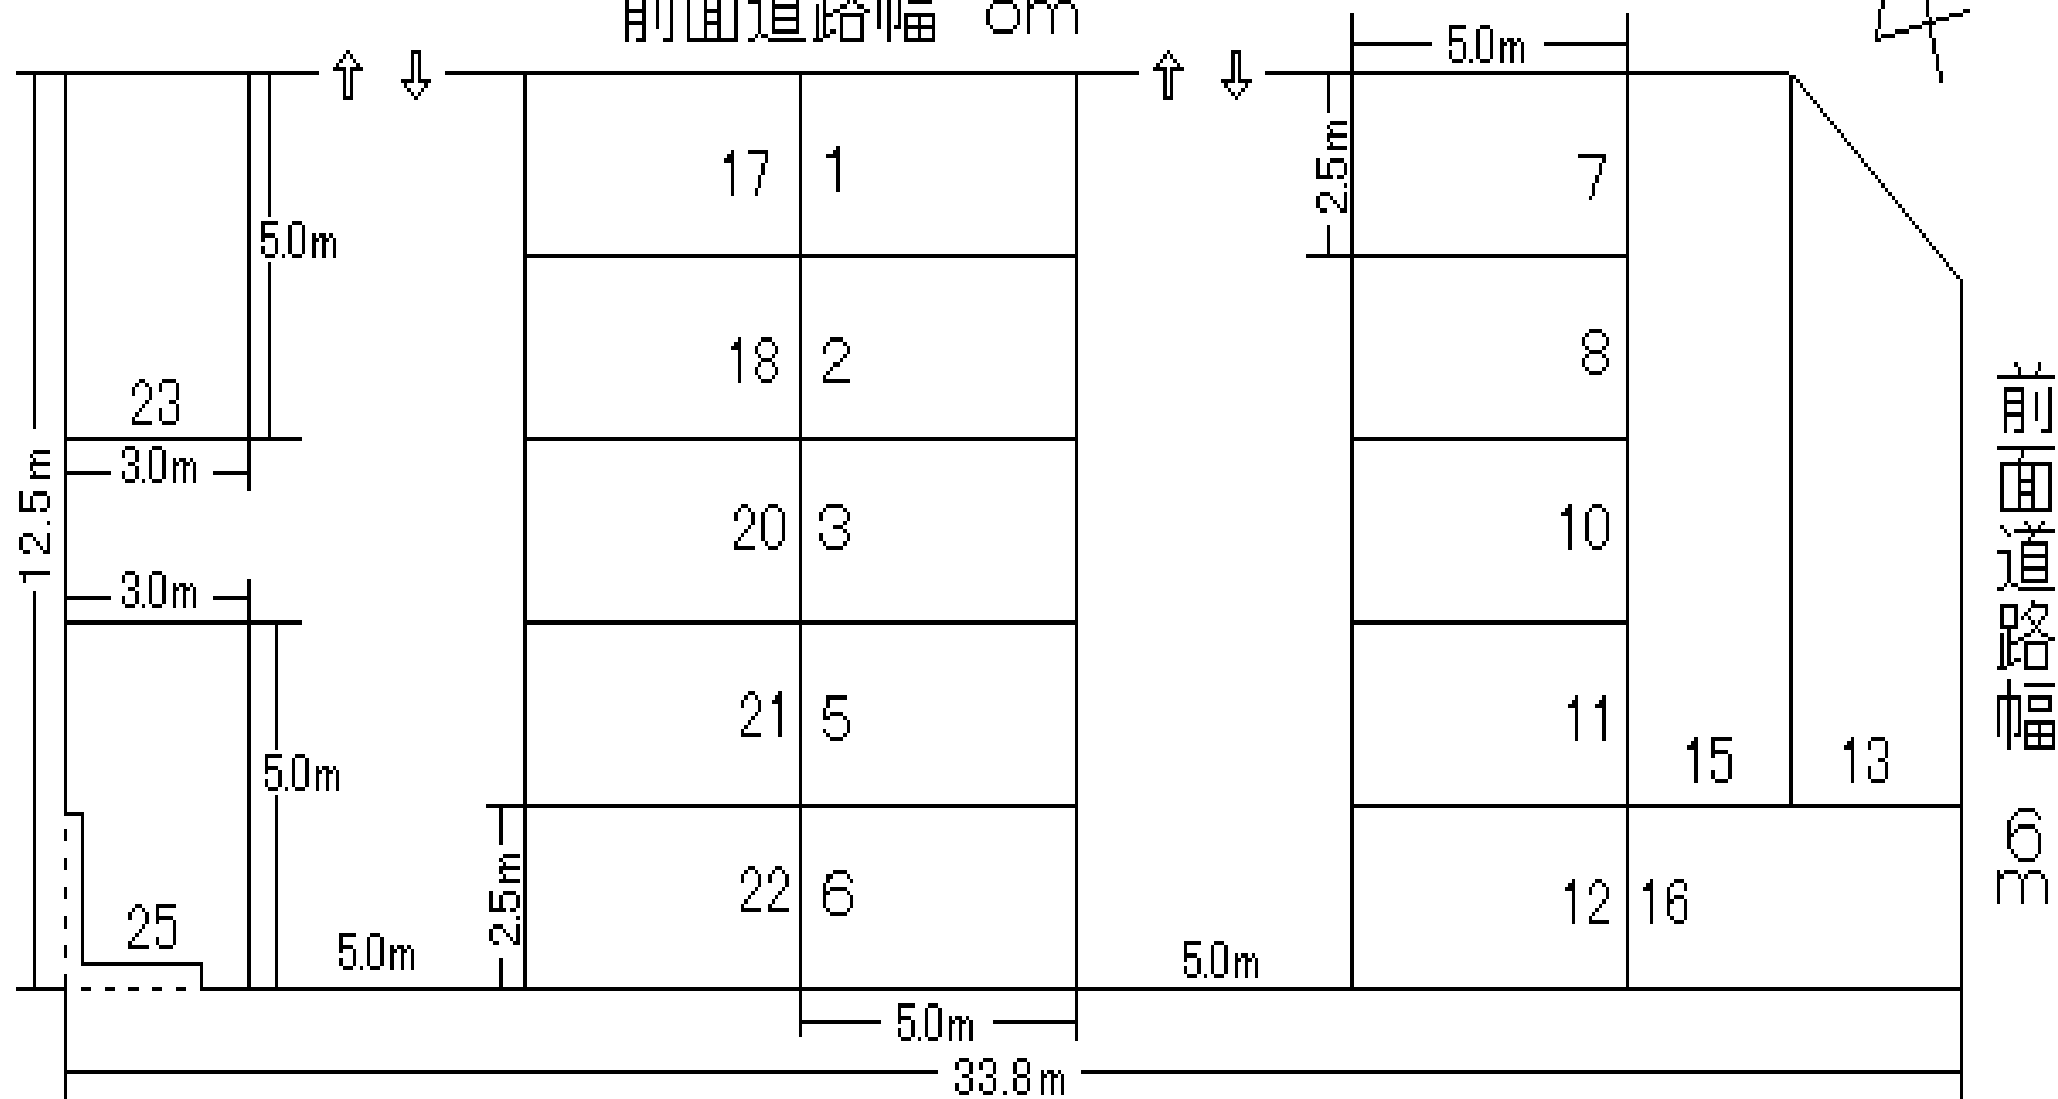

貞利モータープール  
大阪市城東区成育3丁目19-11

特1-01109

前面道路幅 8m

前面道路幅 30