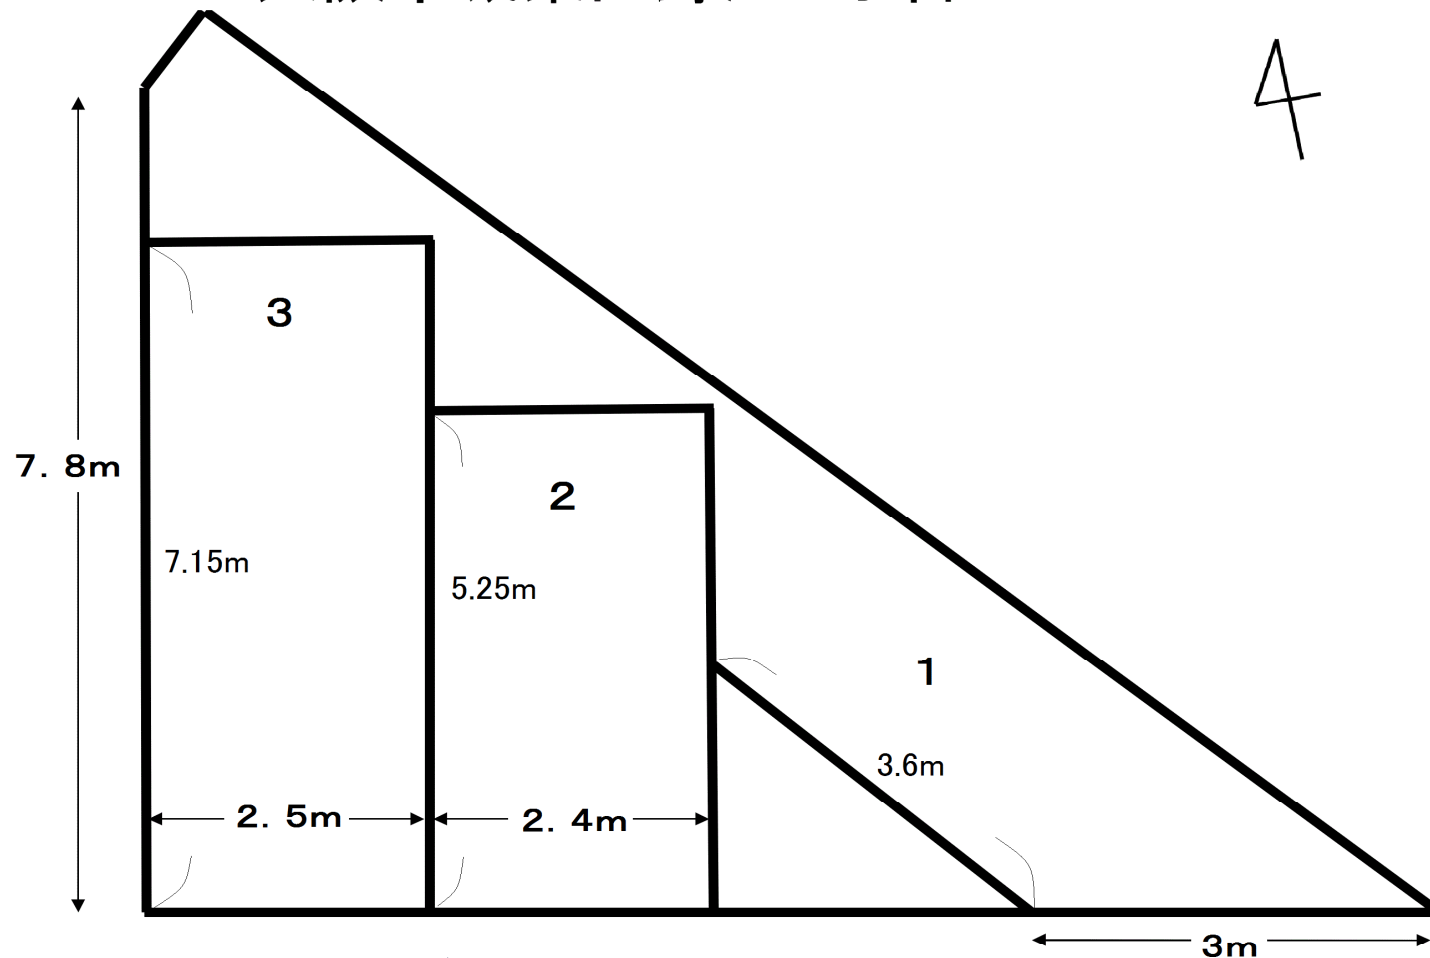

みよモータープール
大阪市城東区野江4丁目14-11

前面道路幅 3.5 m
(西向一方通行)