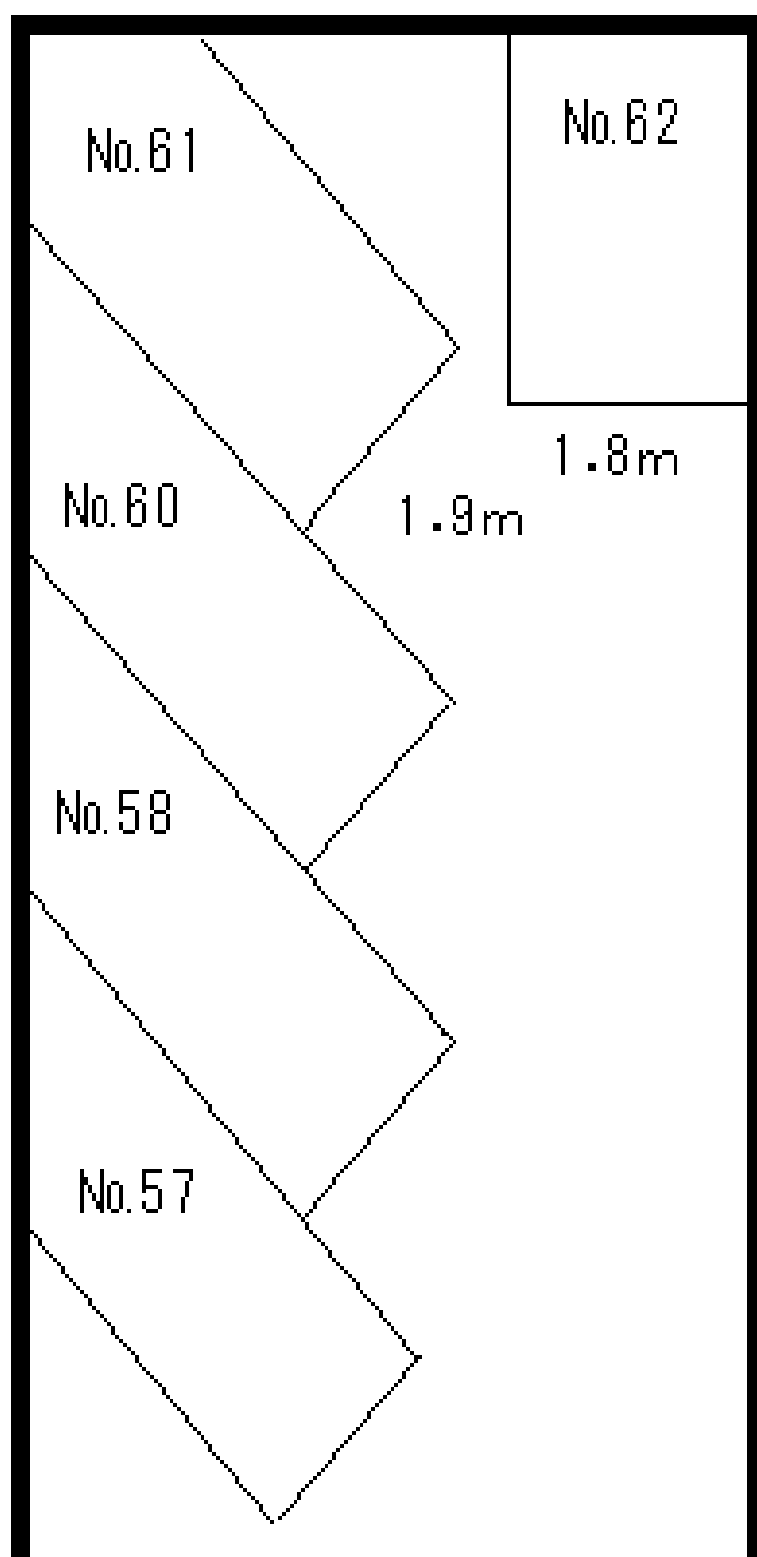

城東区成育3丁目14-5
大東モータープール (サブ)
軽枠のみ

5.5m