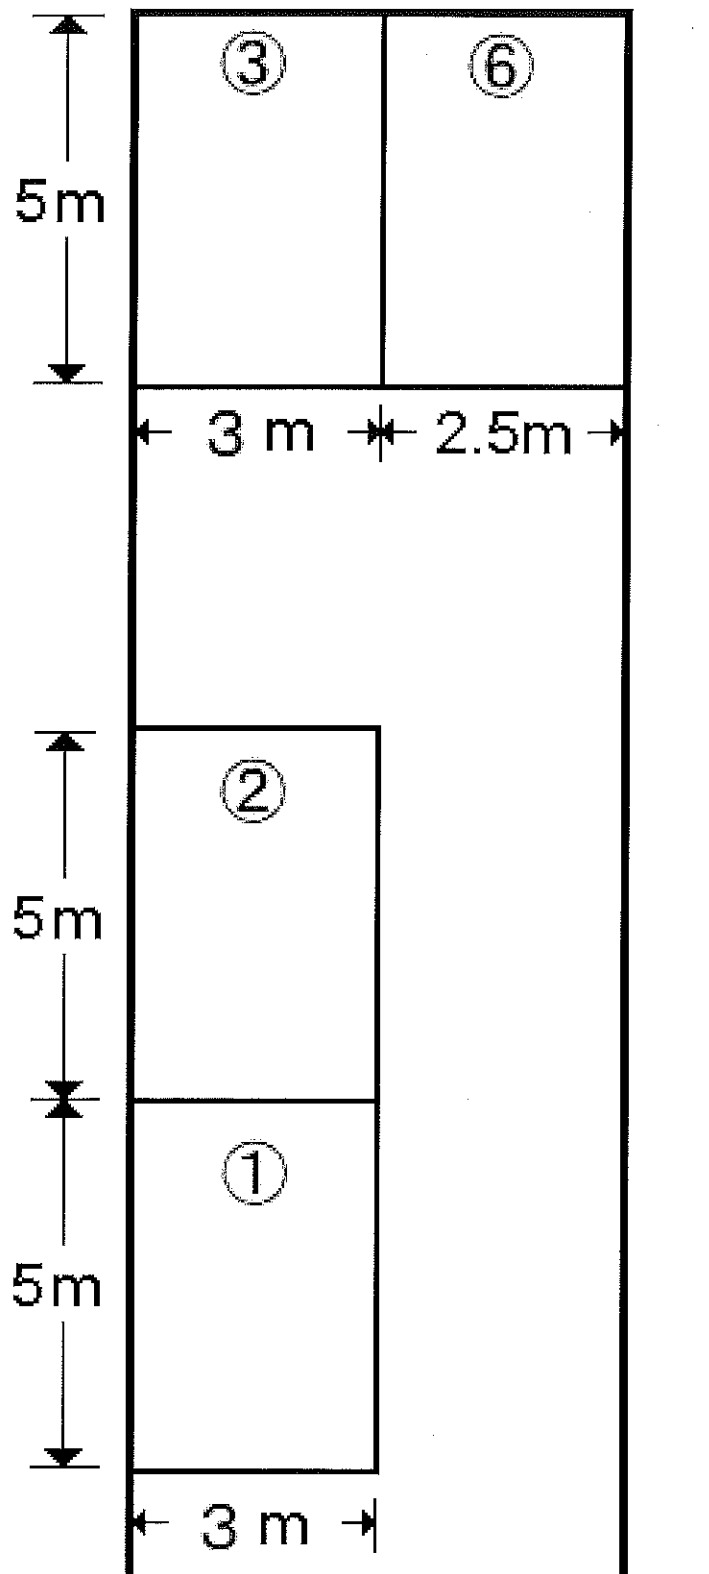

さくらパーキング

大阪市城東区古市3丁目6-5

前面道路幅 4.2m
(南向一方通行)