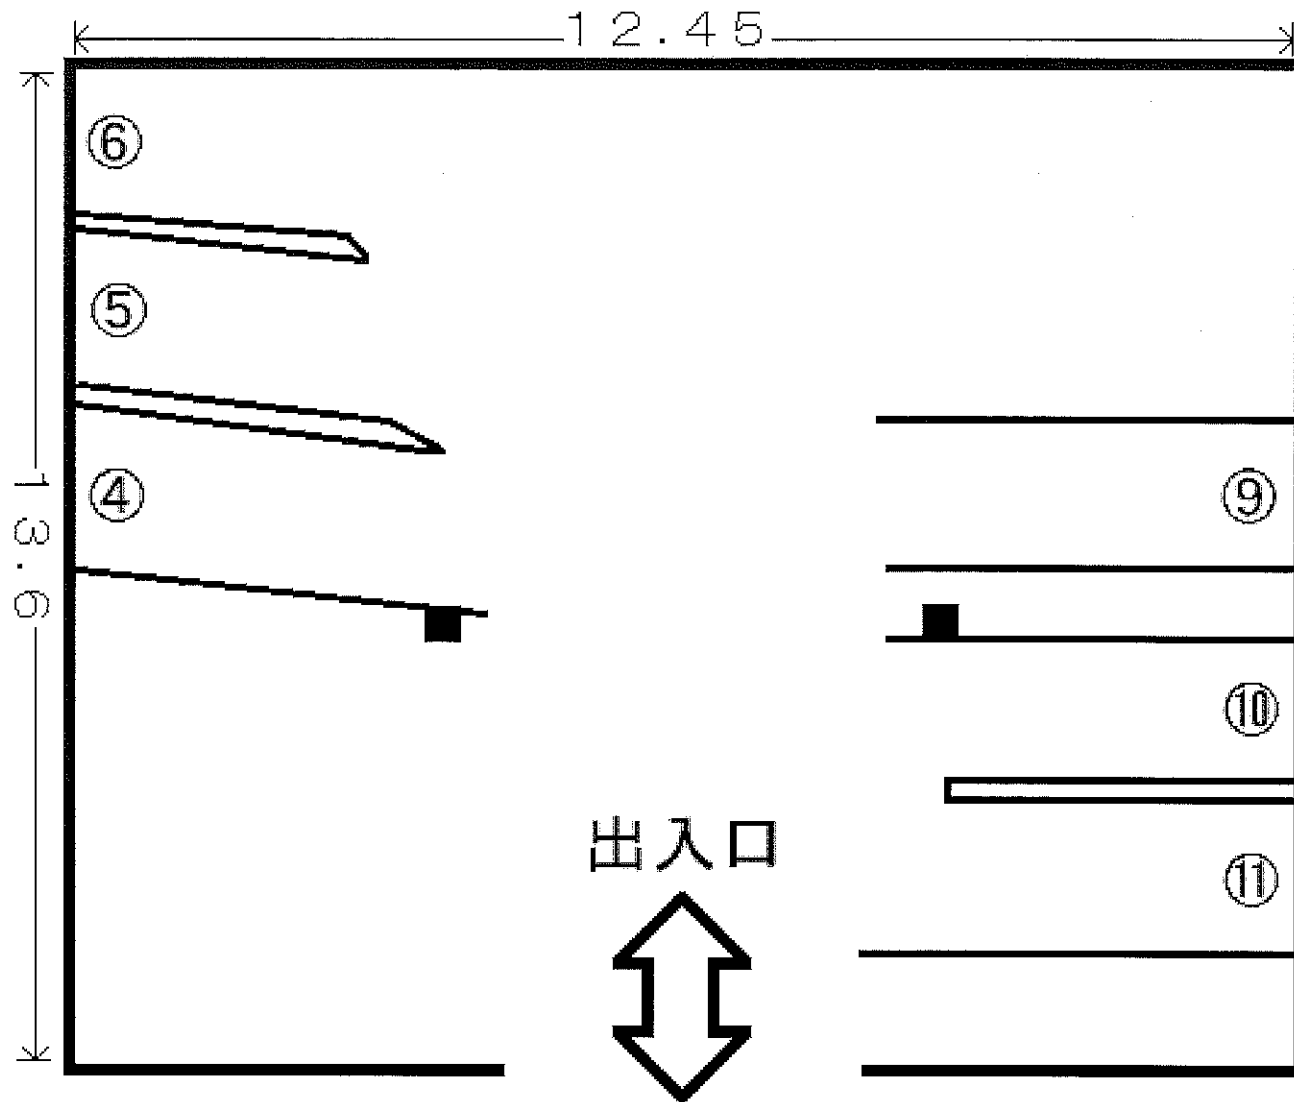

大阪市城東区野江2丁目10-6

榊原モータープール

前面道路幅 6 m
(一方通行)