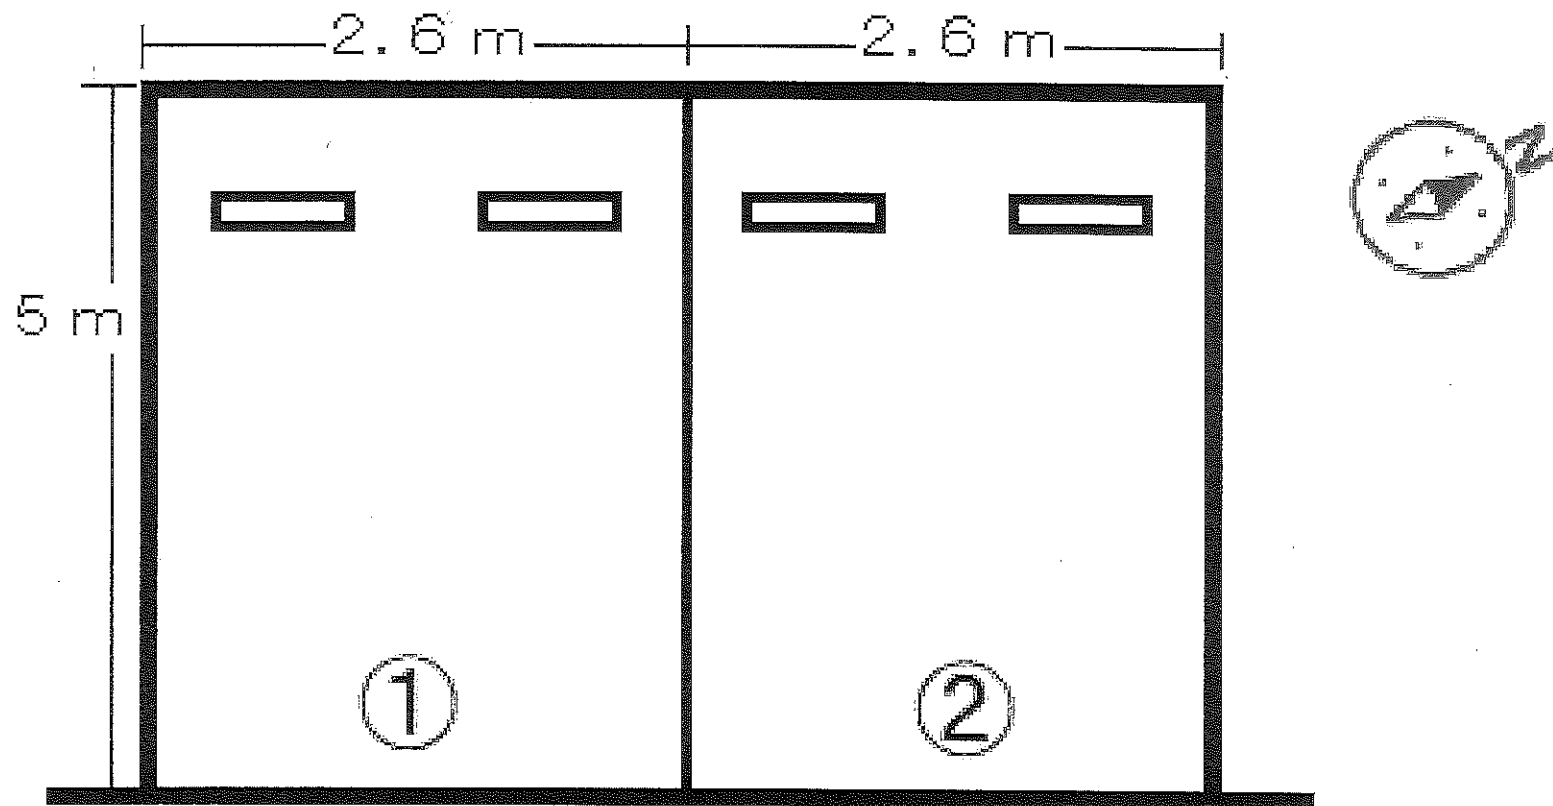

第3中三モータープール
大阪市城東区野江3丁目19-16

前面道路幅 約3.7 m
(北東向一方通行)