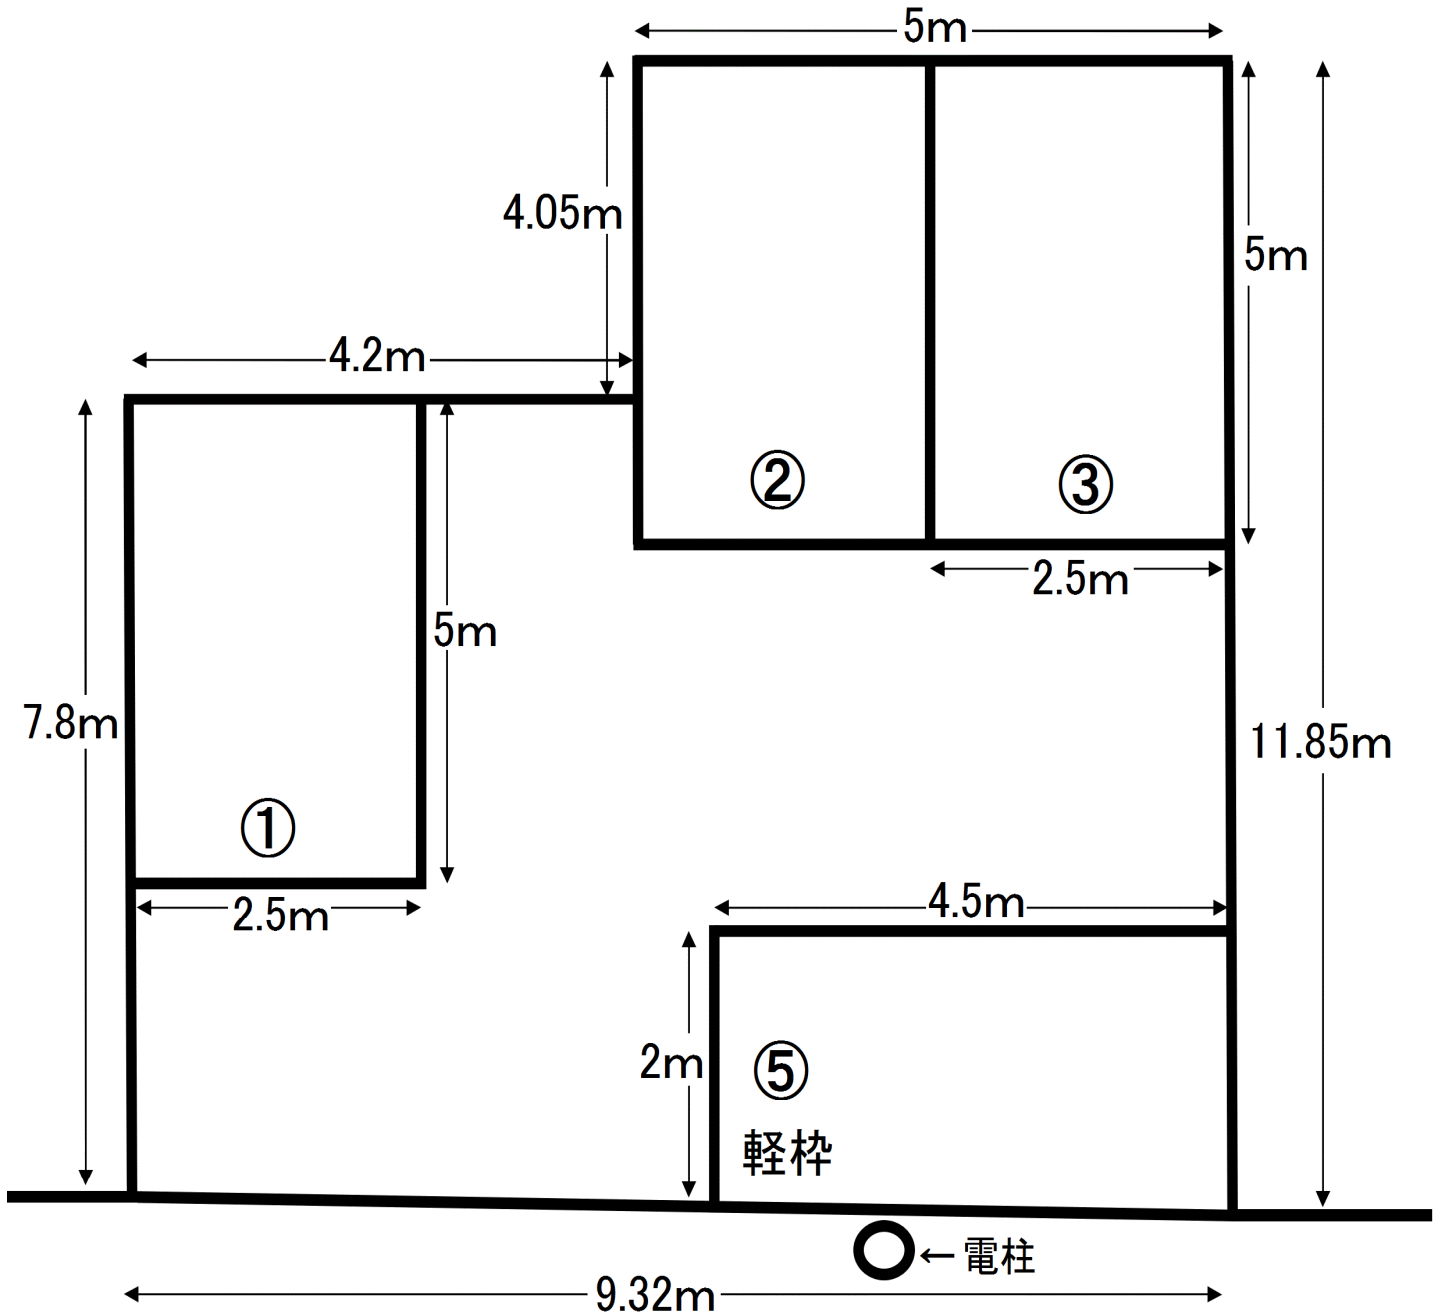

# 第2中三モータープール

大阪市城東区野江3丁目20-3

前面道路幅 3.5 m

(北向一方通行)