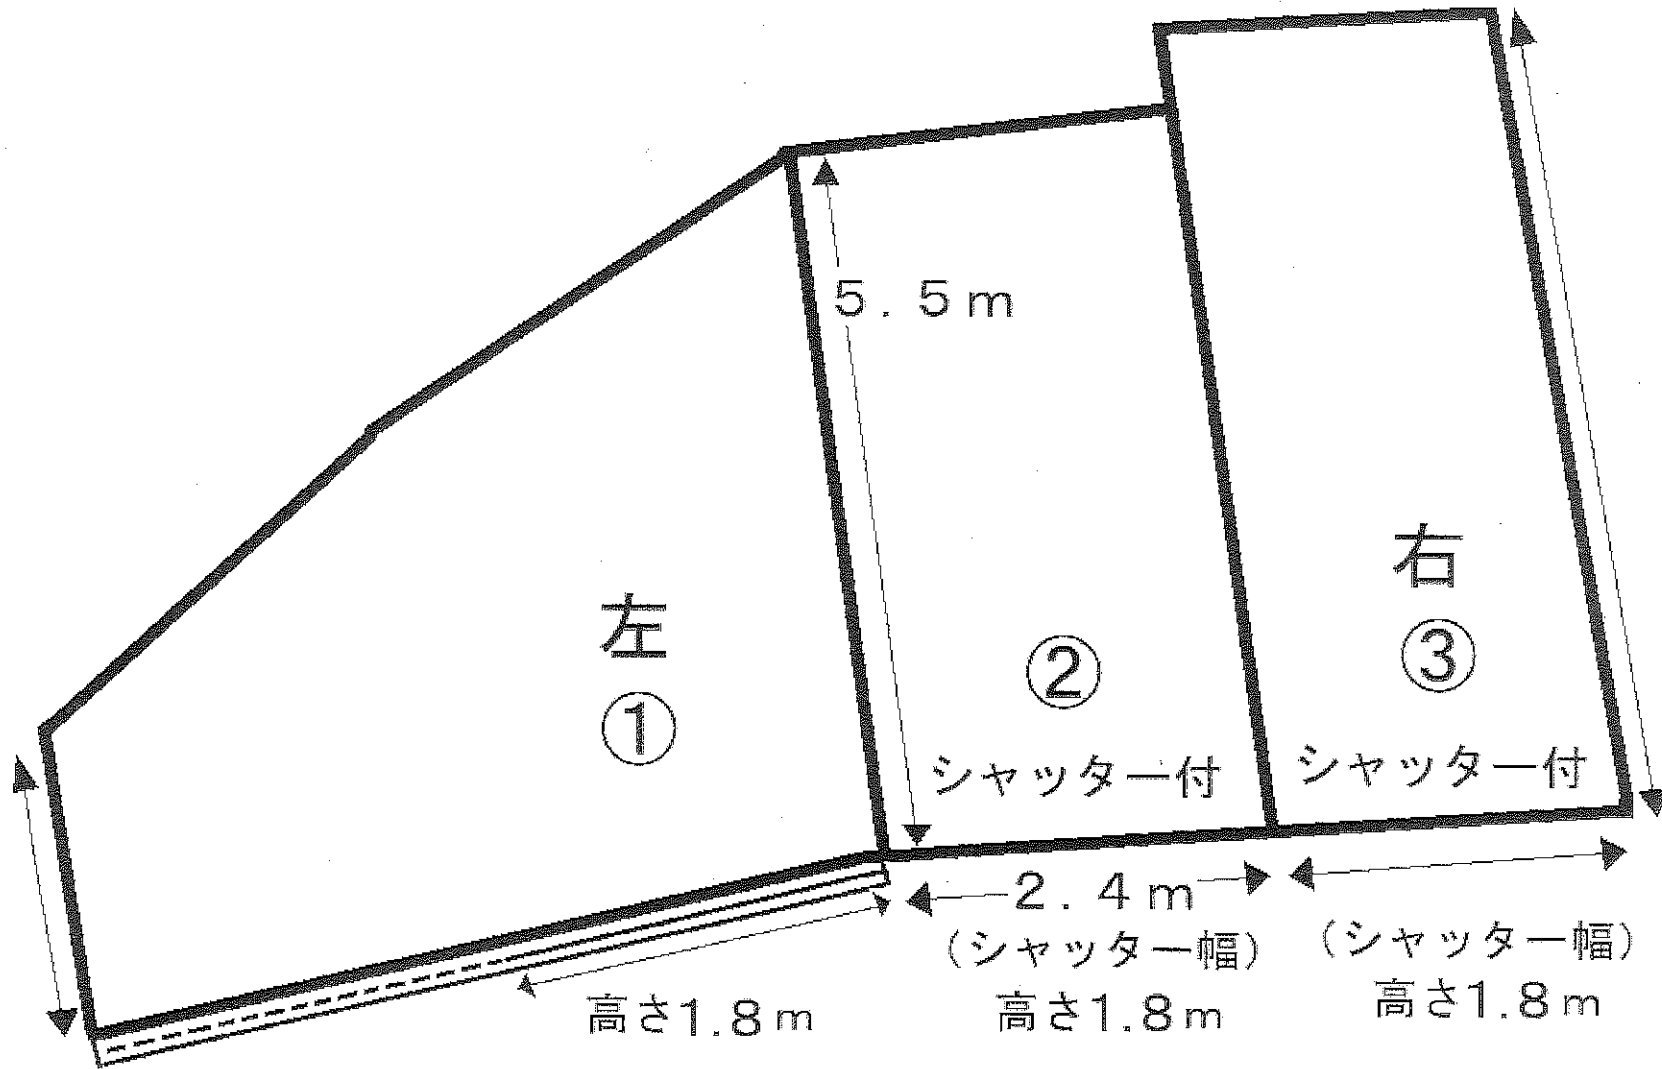

都中ガレージ (シャッター付)

大阪市都島区都島本通5丁目3-15

前面道路幅 5 m