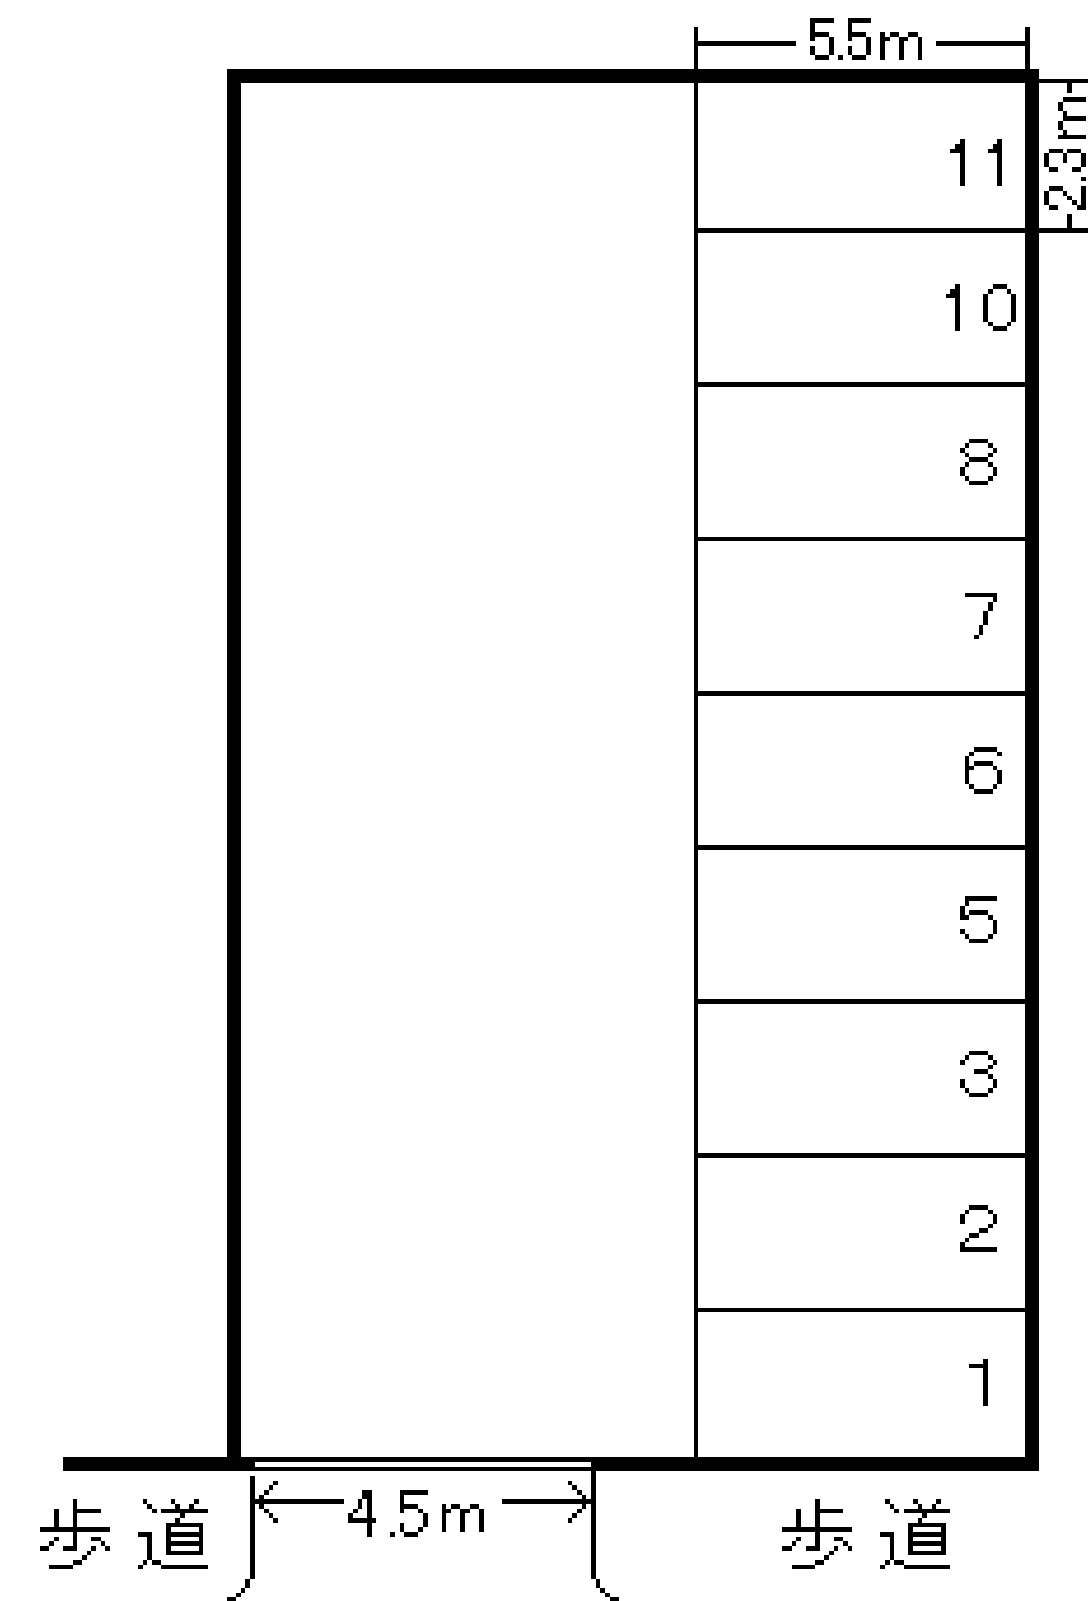

松岡商店モータープール

大阪市城東区成育3丁目12-18

4

前面道路幅 12m