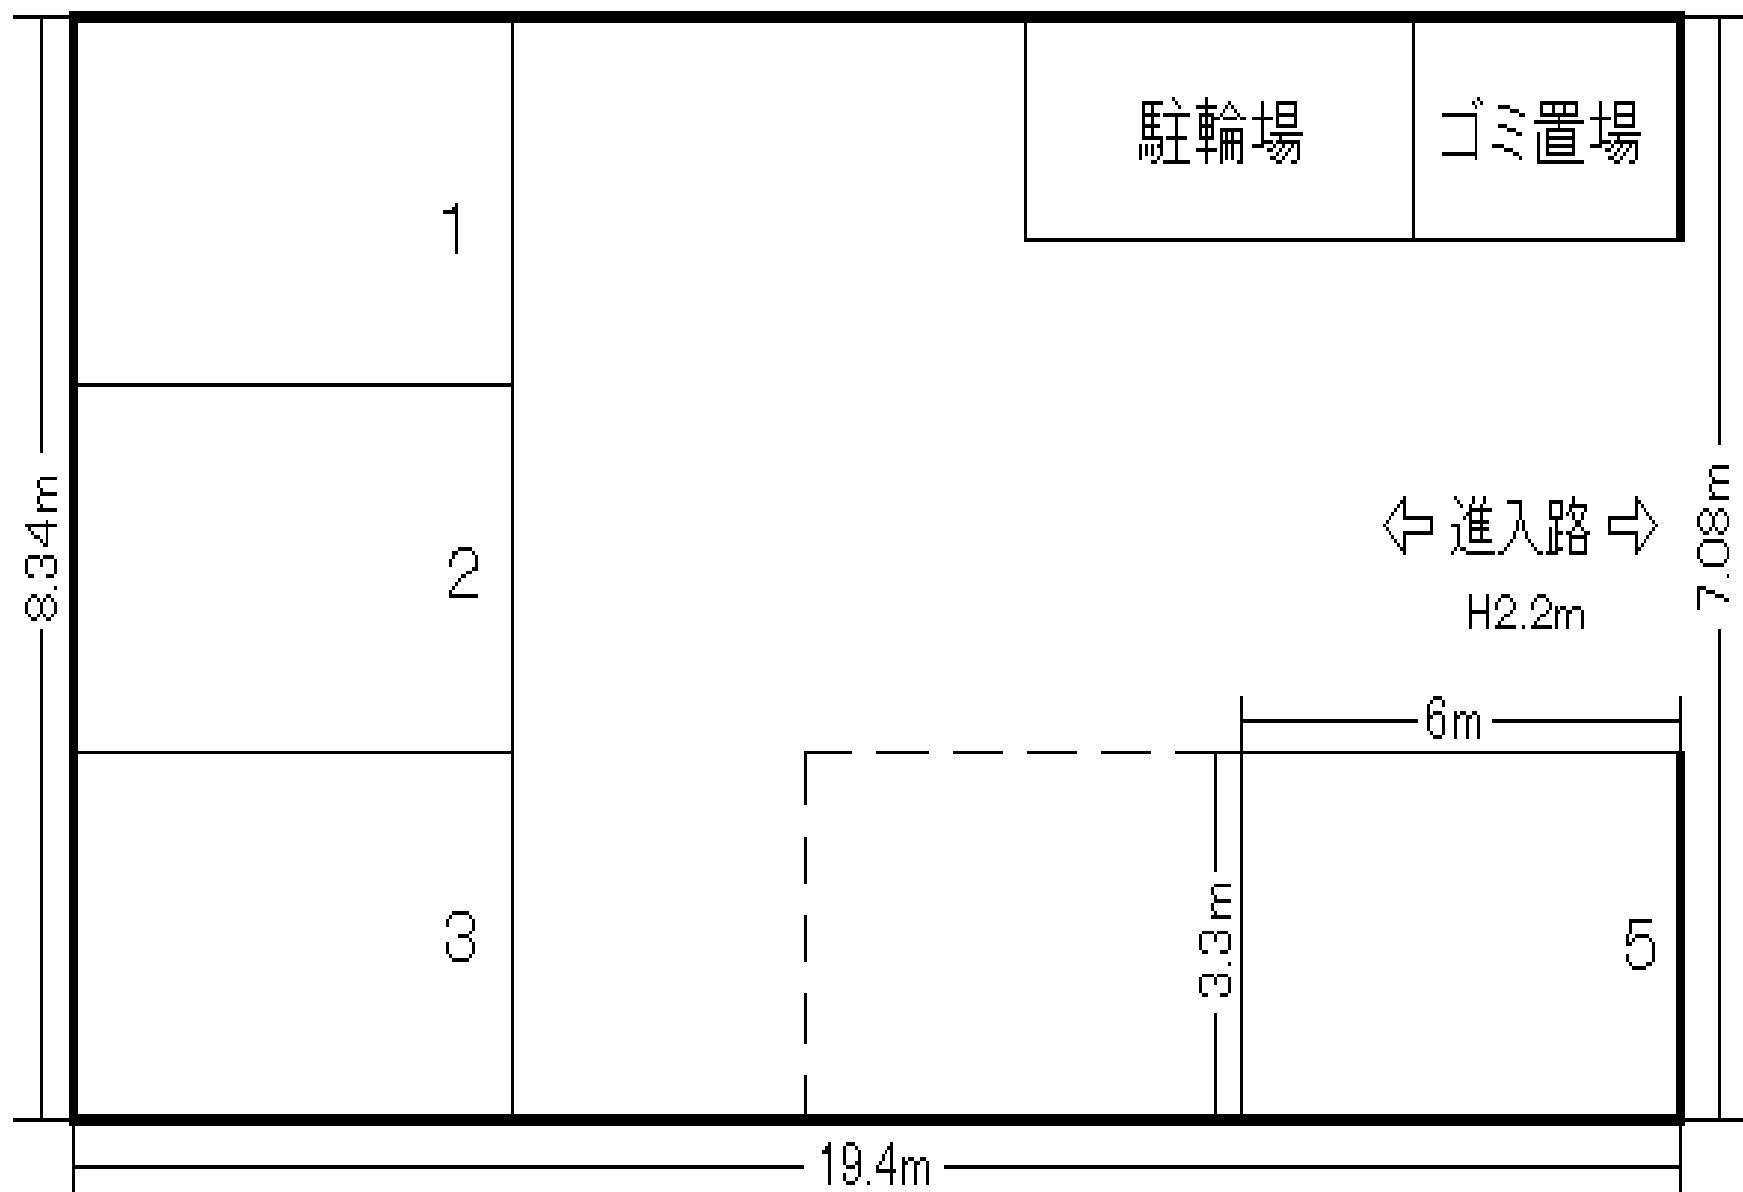

北出ハイツ モータープール
大阪市城東区成育3丁目10-20

前面道路幅 3.6