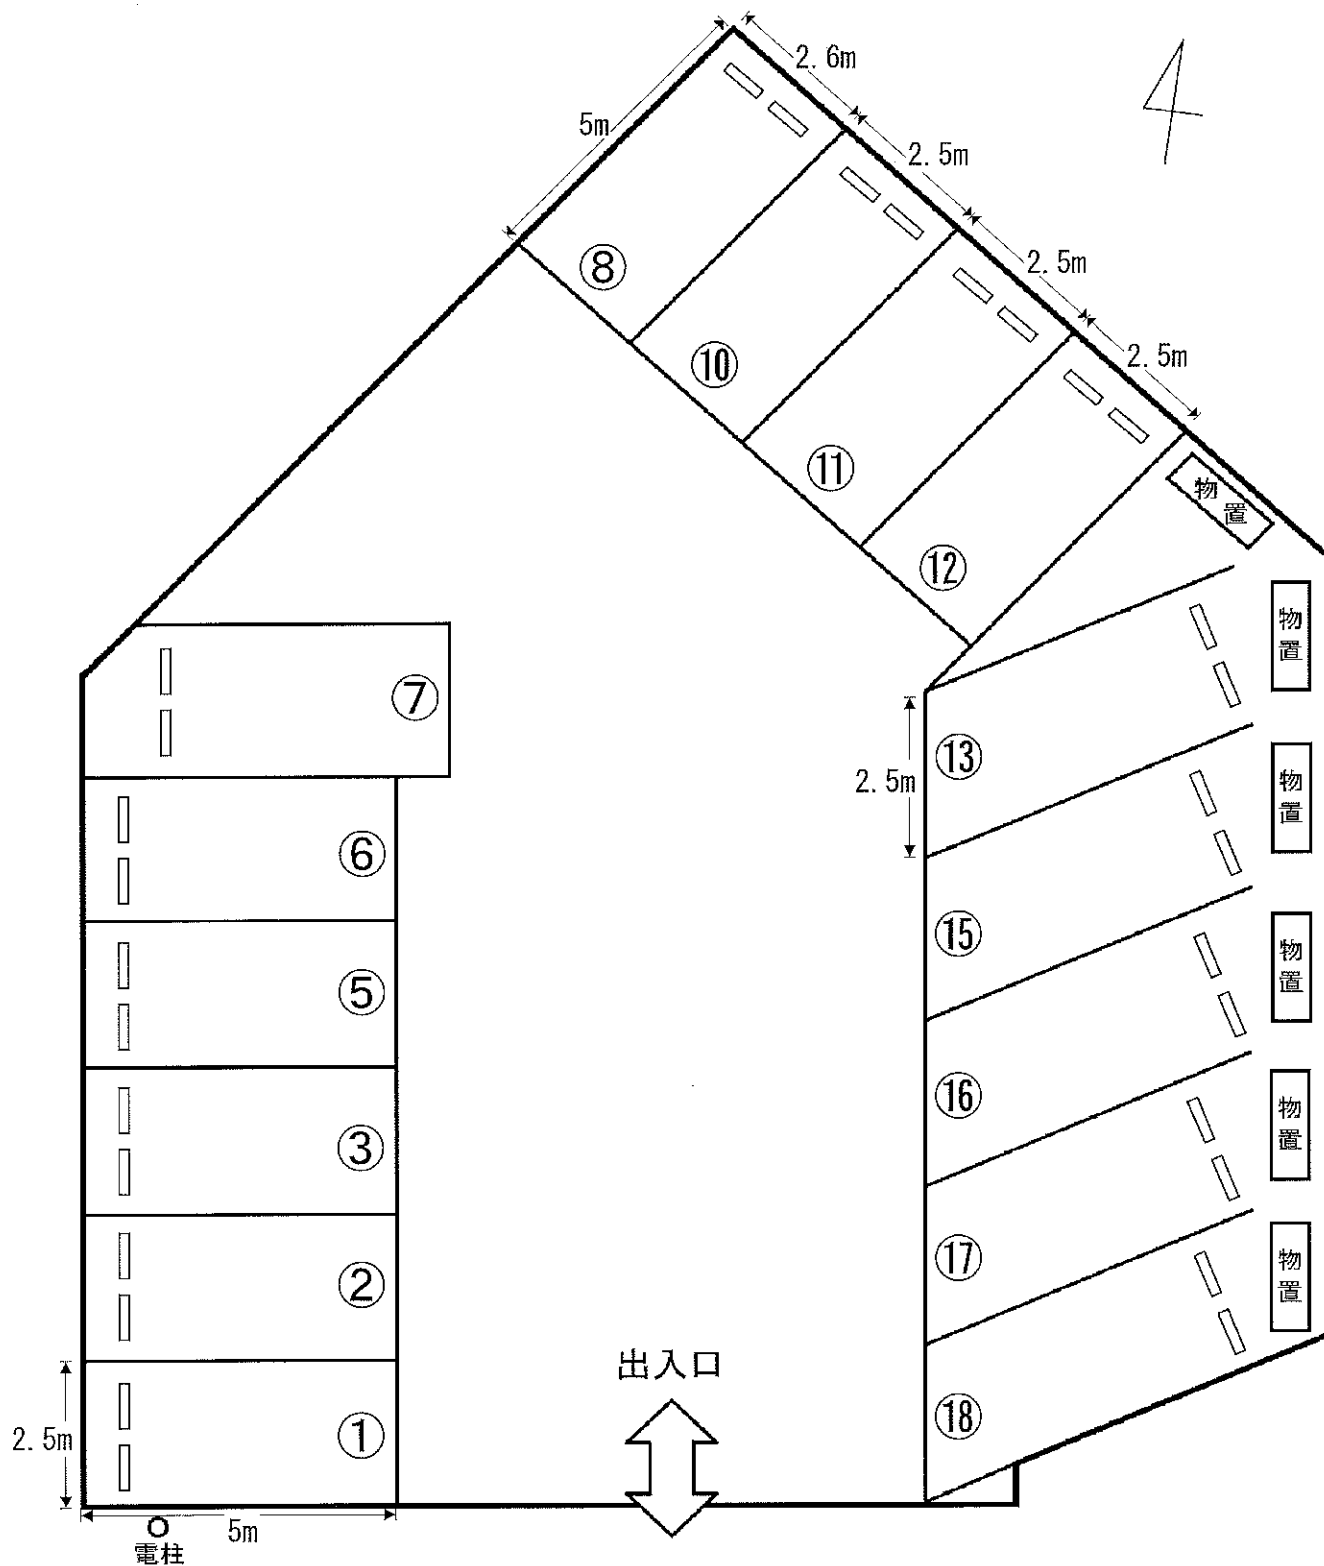

毛馬和田モータープール

大阪市都島区毛馬町2丁目8-24

前面道路幅 28.9m