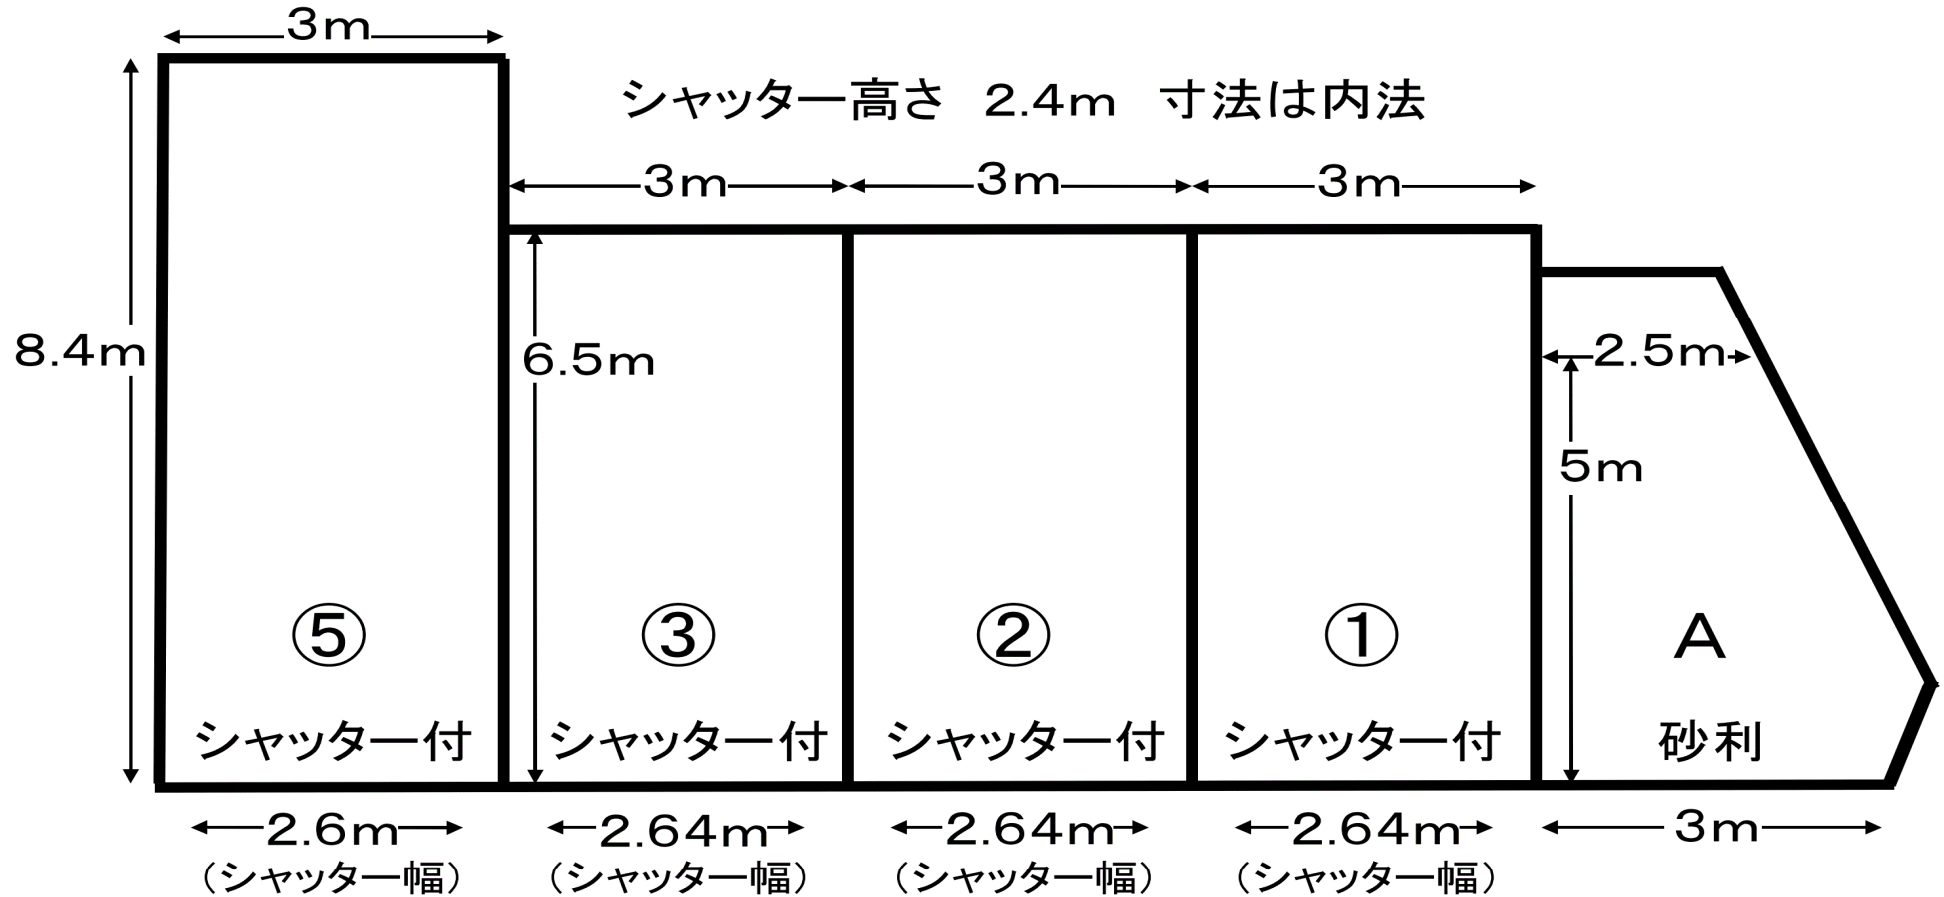

岩本ガレージ

大阪市城東区野江4丁目8-15

前面道路幅 3.65 m