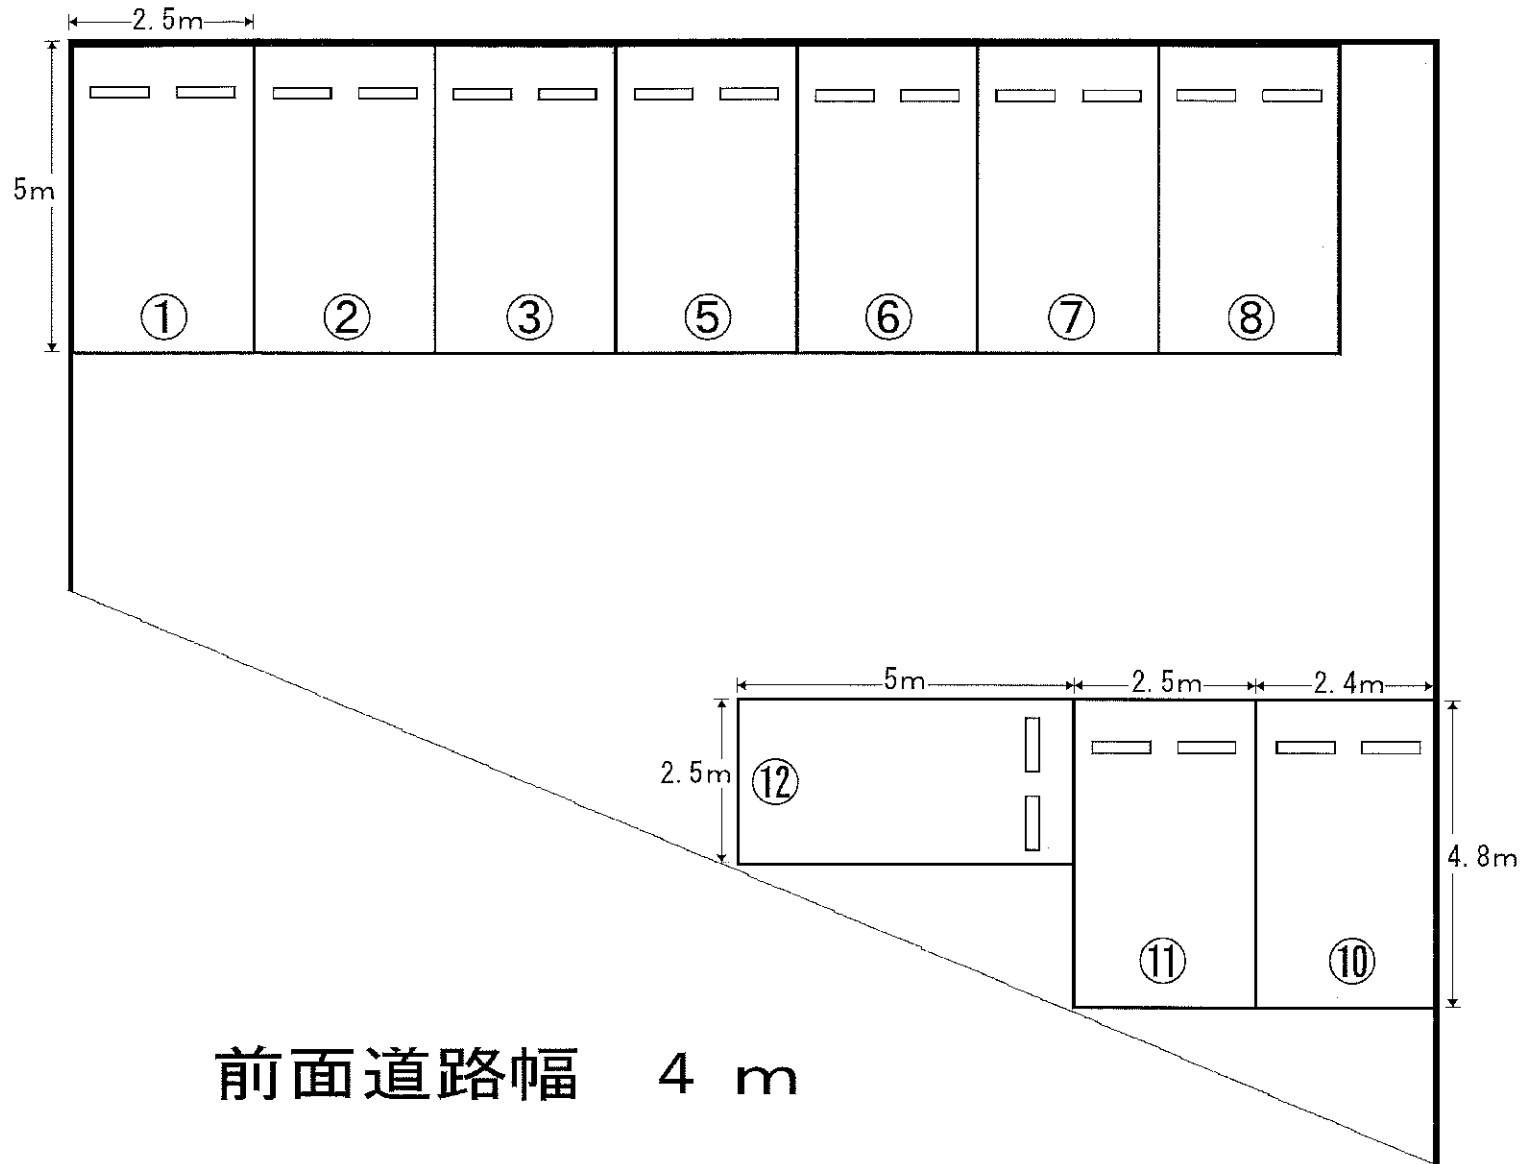

蕪村通り和田モータープール

大阪市都島区大東町1丁目2-3

前面道路幅 4 m