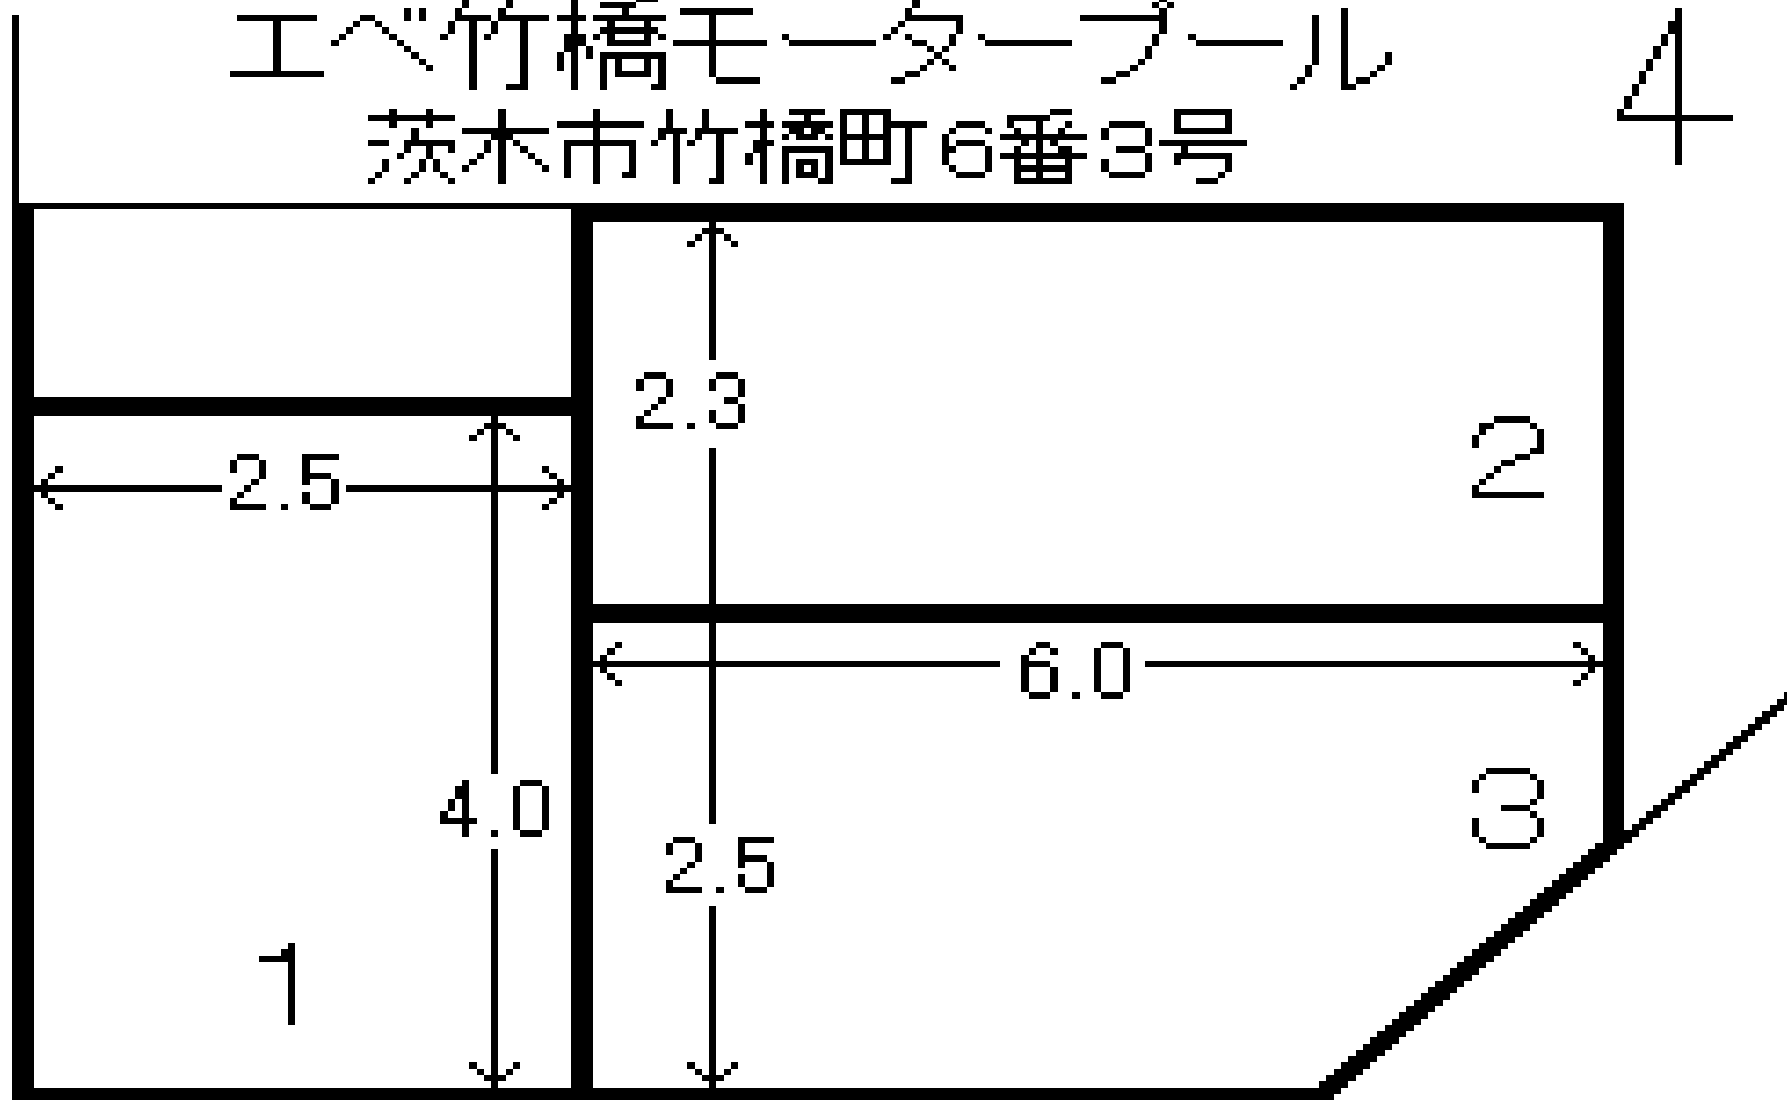

エベ竹橋モータープール
茨木市竹橋町6番3号

道路幅員4m

道路幅4m