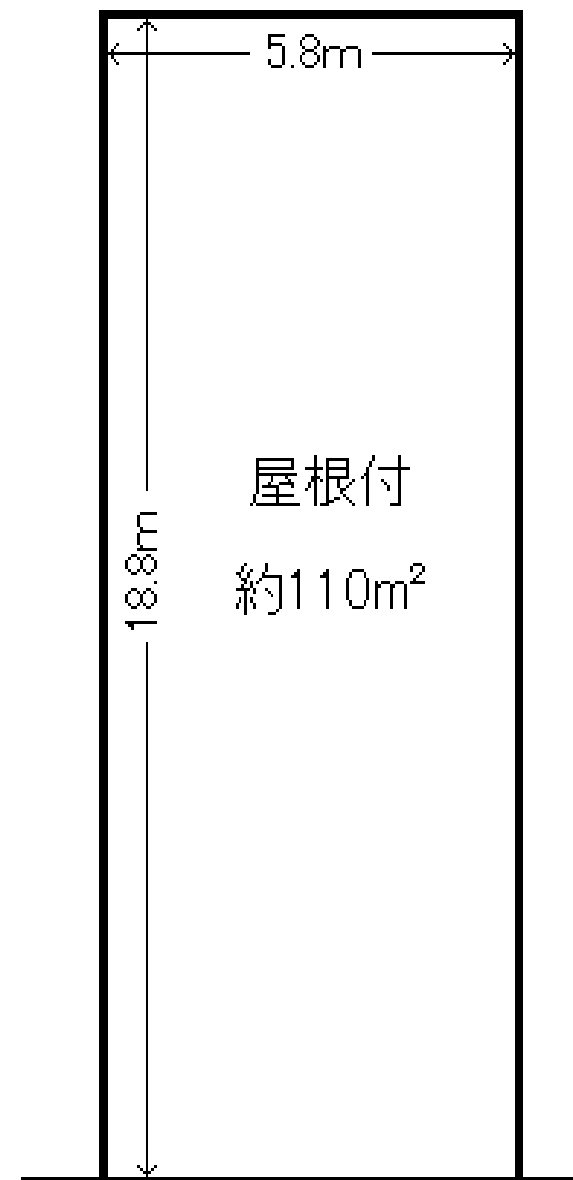

円納モータープール(一括貸)  
大阪市城東区成育2丁目5-7

前面道路幅 6m