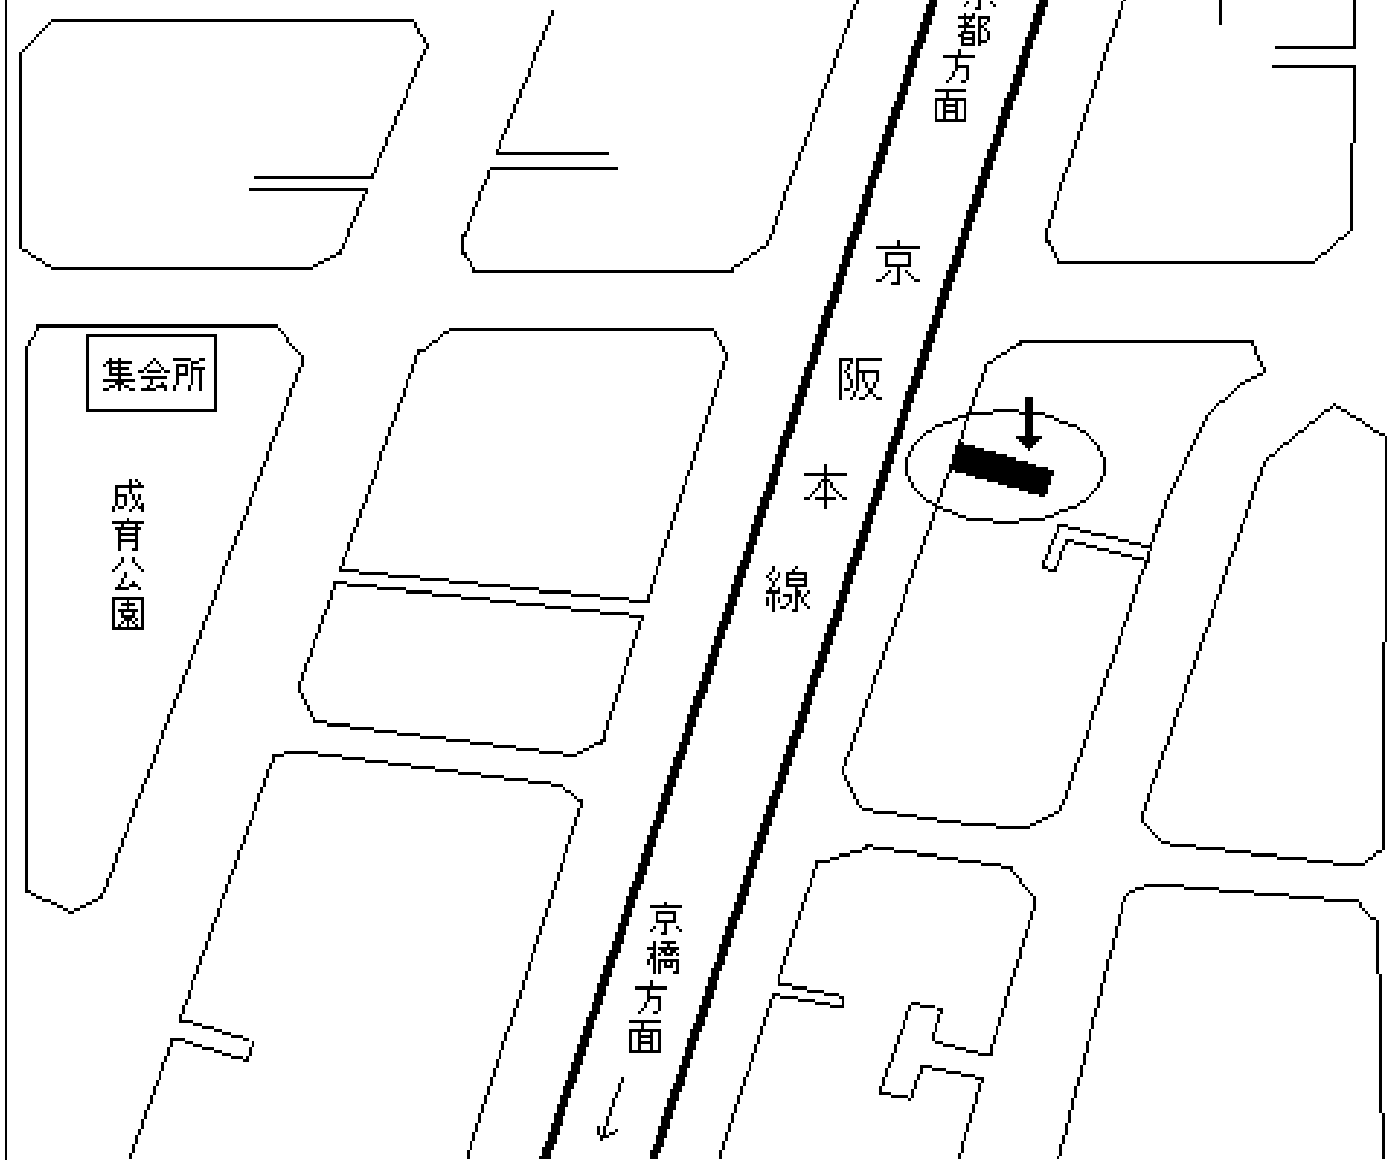

円納モータープール(一括貸)  
大阪市城東区成育2丁目5-7

前面道路幅 6m