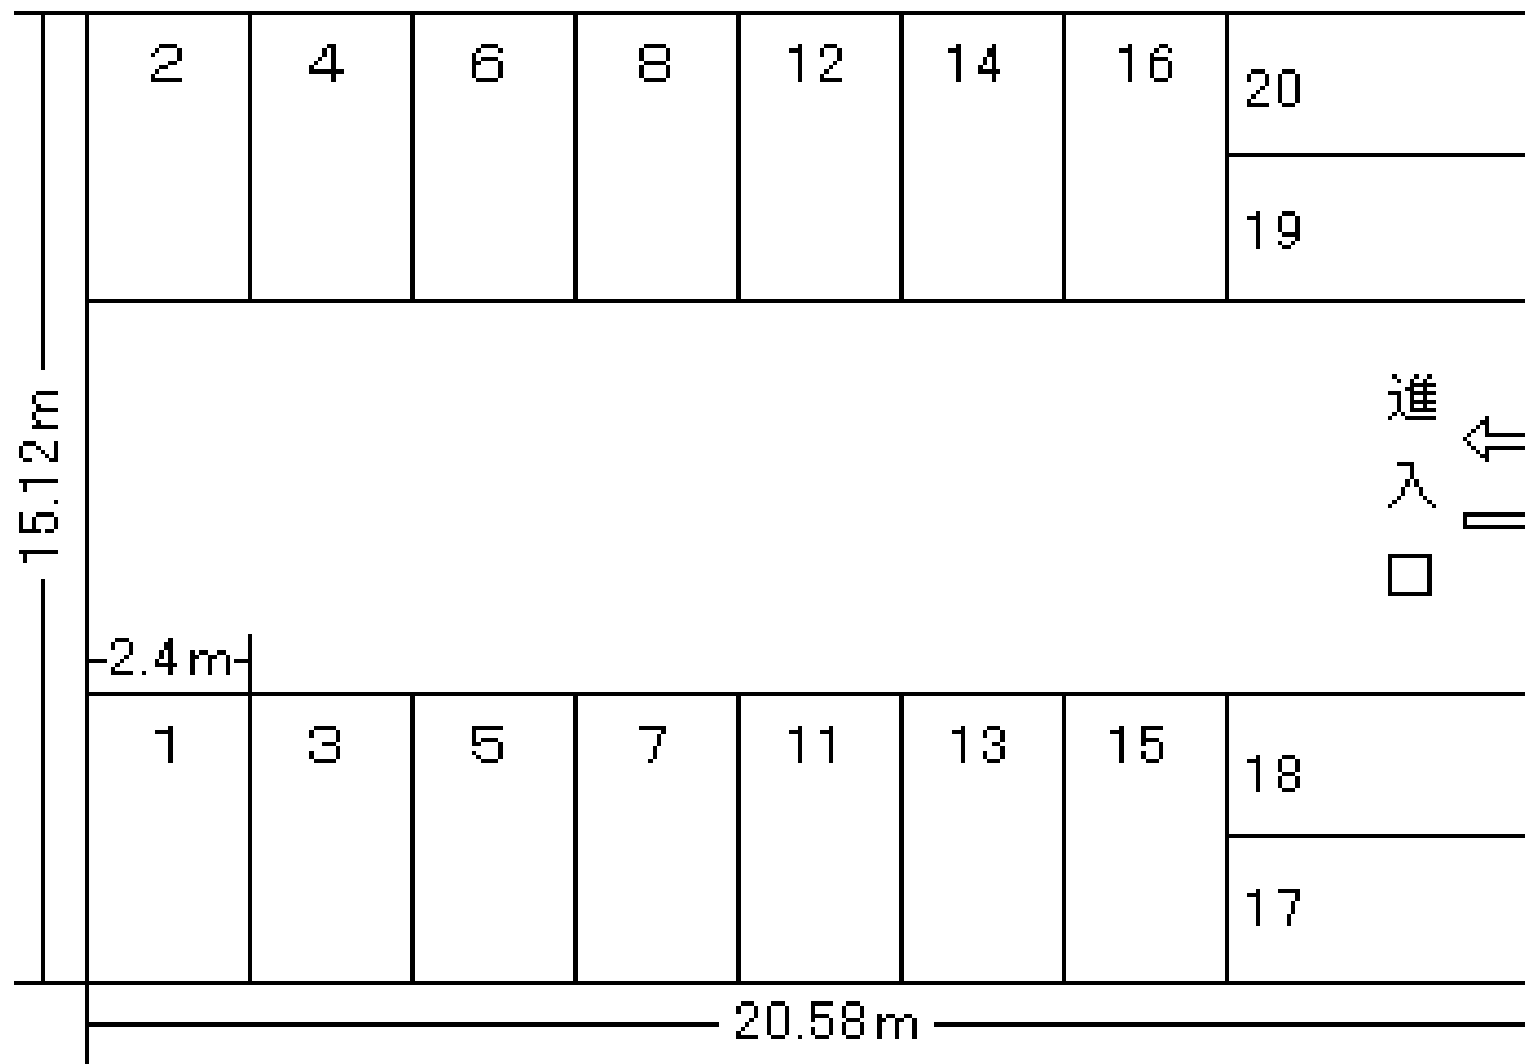

S・K・Mモータープール
大阪市大正区泉尾1丁目30-20

特1-00508

進入口
←
→

前道路幅
300

真光寺